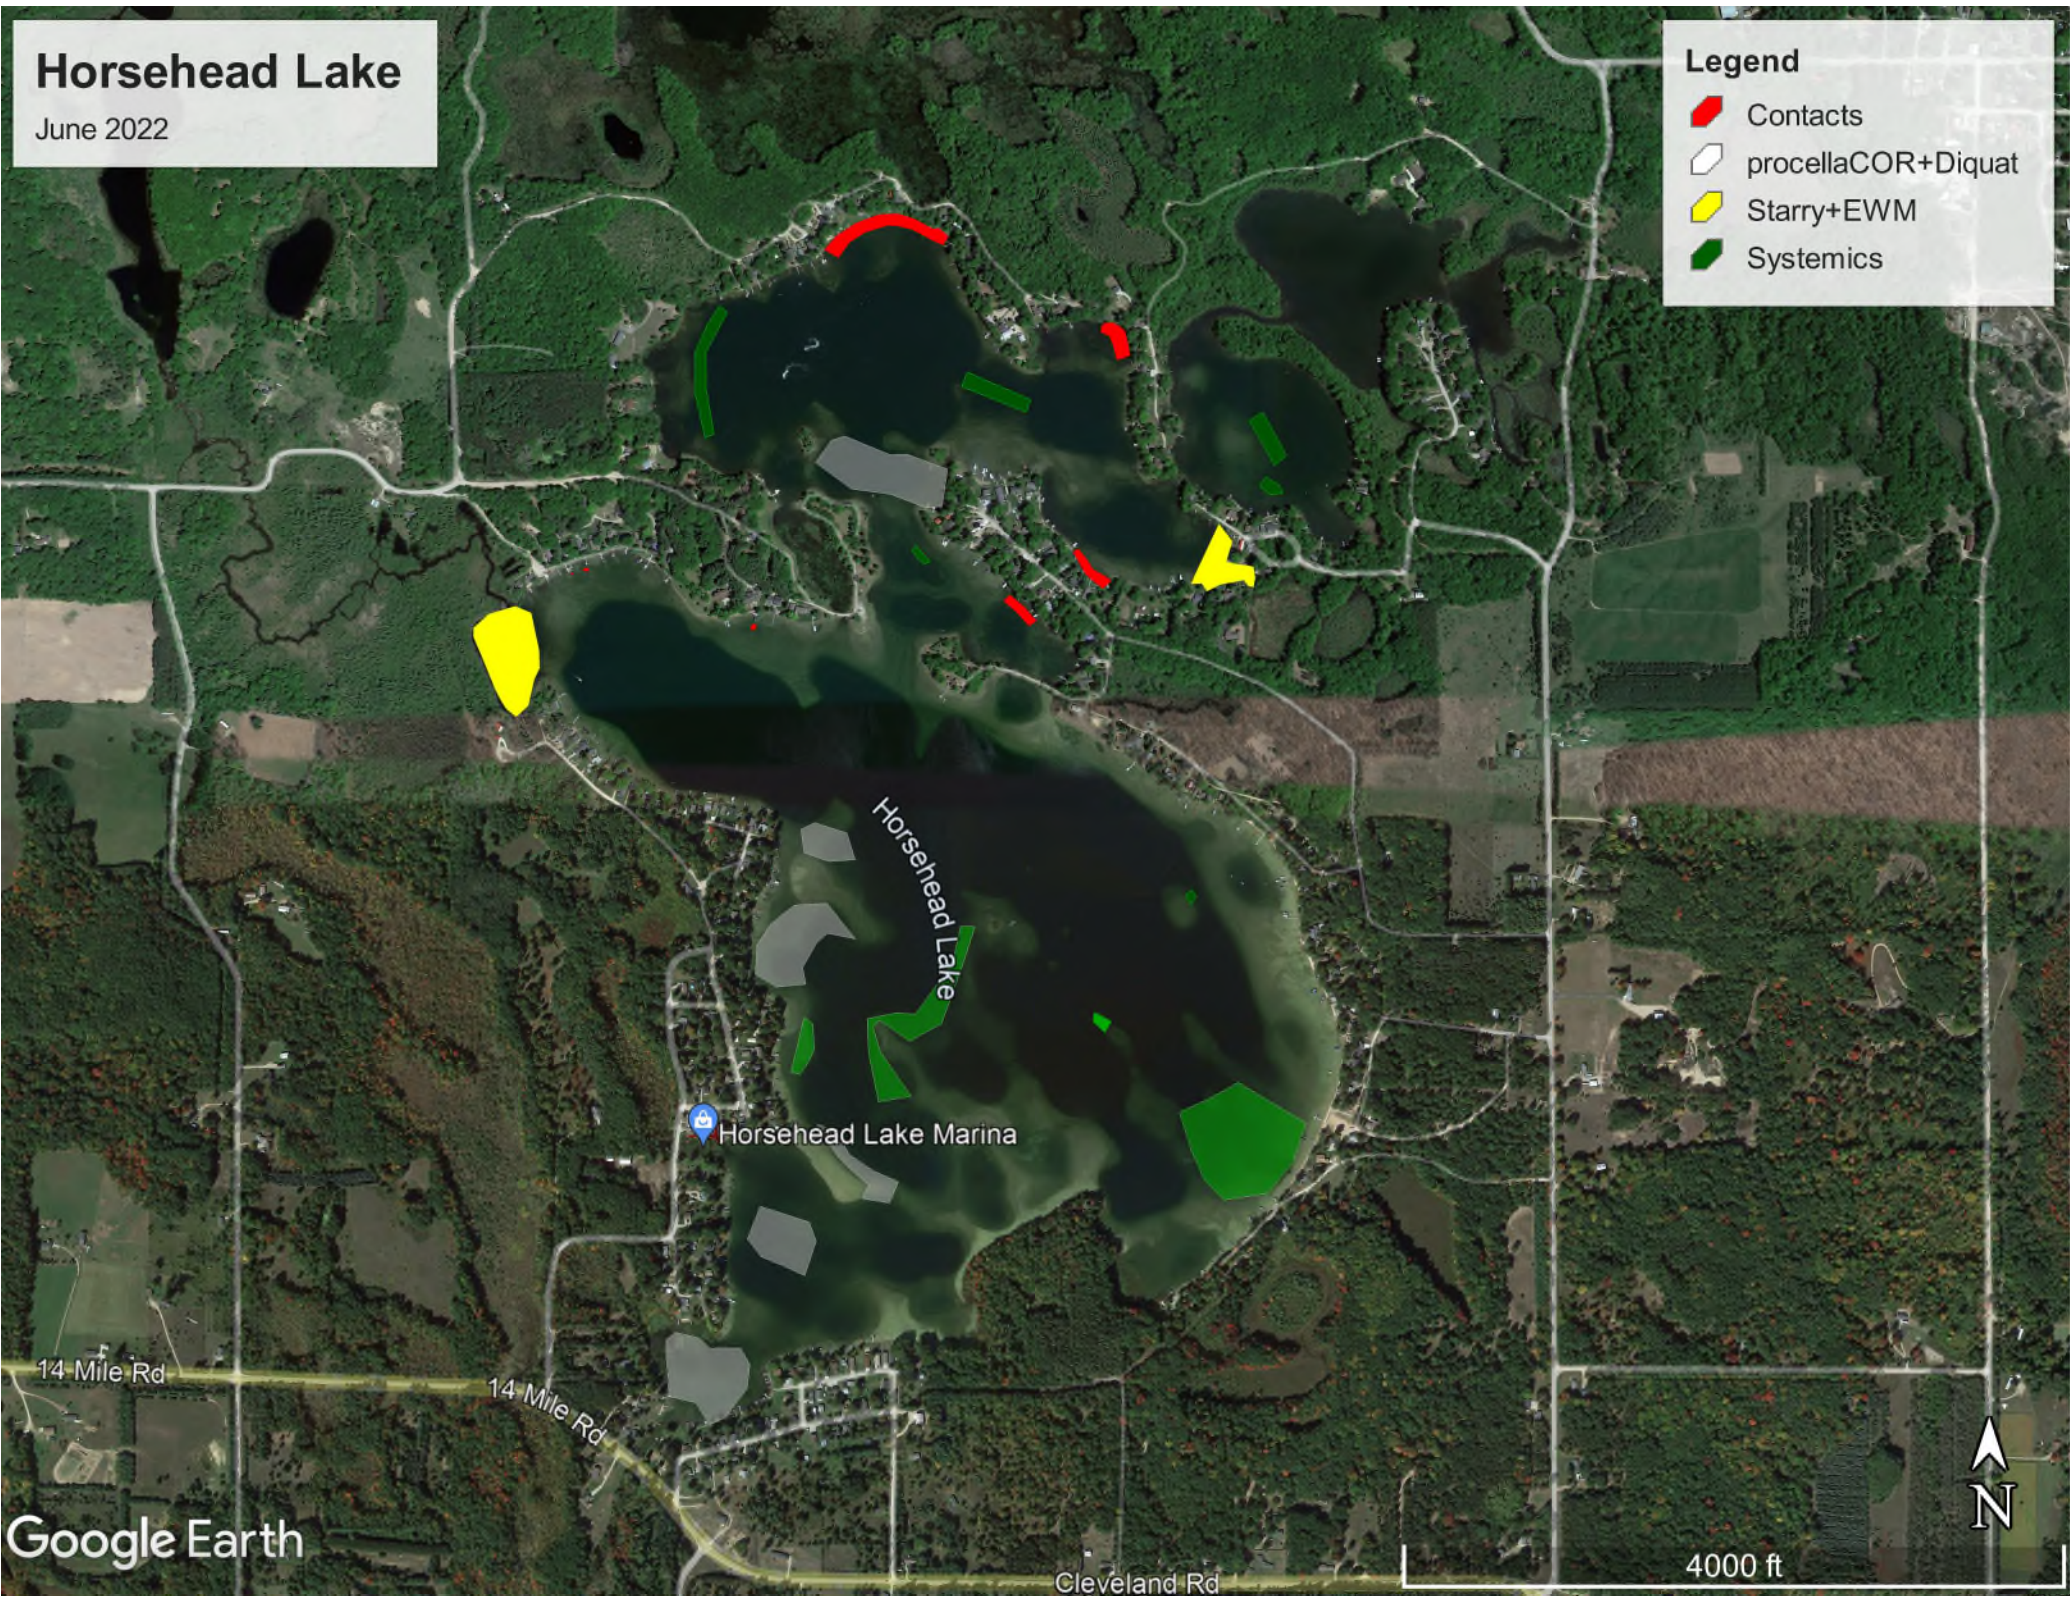

# Horsehead Lake

June 2022

## Legend

-  Contacts
-  procellaCOR+Diquat
-  Starry+EWM
-  Systemics

Google Earth

Cleveland Rd

4000 ft